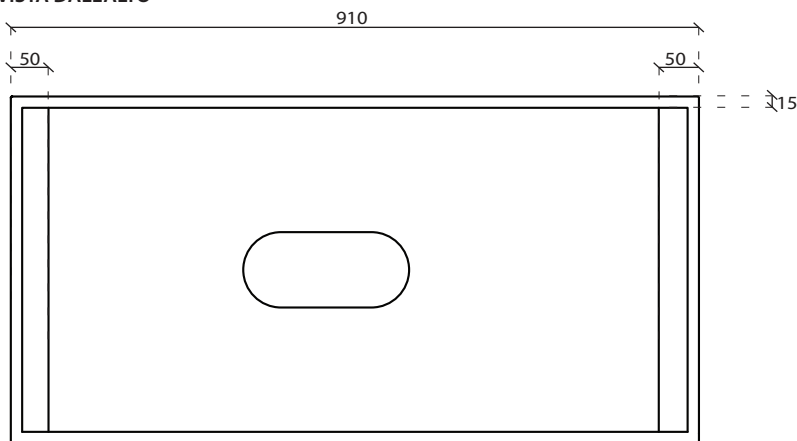

Art. 2071

INFO

STRUTTURA SOTTOLAVABO
Underbasin structure

PESO STRUTTURA **Kg 8**
Structure Weight

PESO TOTALE **Kg 56**
Total Weight

REVISIONE 1.0
Silvano Mariano

DATA
16/03/18

COLORI

● cod. 2051

● cod. 2051MT

● cod. 2051NEMT

● cod. 2051SA

● cod. 2051ON

MENSOLA IN CERAMICA SENZA FORO
Ceramic shelf with no hole

● cod. 2057

● cod. 2057MT

● cod. 2057NEMT

● cod. 2057SA

● cod. 2057ON

VISTA DALL'ALTO

VISTA FRONTALE

VISTA LATERALE

ATTENZIONE:

Galassia Spa persegue la filosofia di migliorare i prodotti aggiungendo nuovi materiali, innovazioni progettuali e tecnologie produttive. L'azienda si riserva di cambiare schede tecniche e caratteristiche di funzionamento degli articoli in ogni momento e senza necessità di preavviso. I pesi possono subire variazioni del 20%.