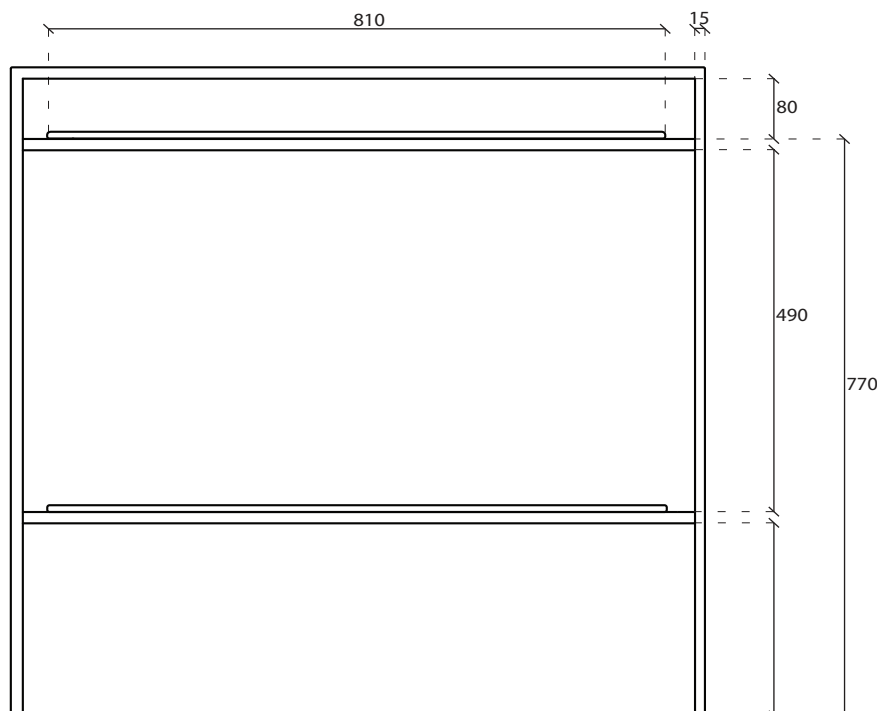

● cod. 2057NEMT

● cod. 2057SA

● cod. 2057ON

VISTA DALL'ALTO

VISTA FRONTALE

VISTA LATERALE

ATTENZIONE:

Galassia Spa persegue la filosofia di migliorare i prodotti aggiungendo nuovi materiali, innovazioni progettuali e tecnologie produttive. L'azienda si riserva di cambiare schede tecniche e caratteristiche di funzionamento degli articoli in ogni momento e senza necessità di preavviso. I pesi possono subire variazioni del 20%.