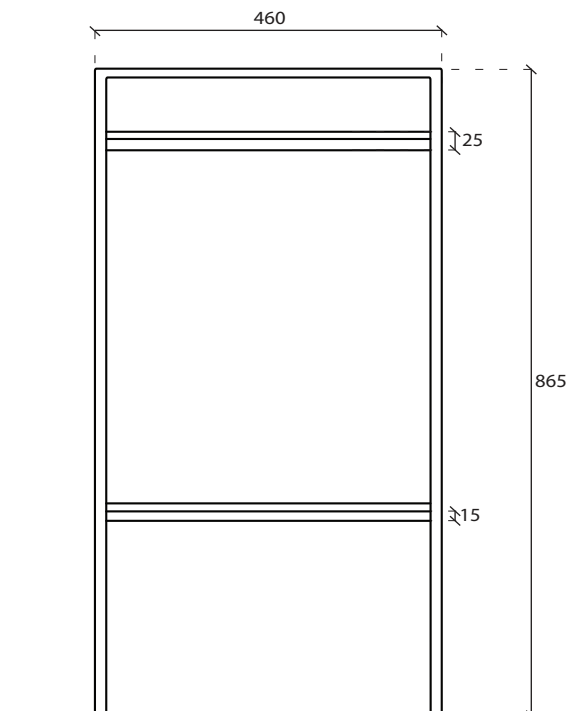

● cod. 2057NEMT

● cod. 2057SA

● cod. 2057ON

VISTA DALL'ALTO

VISTA FRONTALE

VISTA LATERALE

ATTENZIONE:

Galassia Spa persegue la filosofia di migliorare i prodotti aggiungendo nuovi materiali, innovazioni progettuali e tecnologie produttive. L'azienda si riserva di cambiare schede tecniche e caratteristiche di funzionamento degli articoli in ogni momento e senza necessità di preavviso. I pesi possono subire variazioni del 20%.